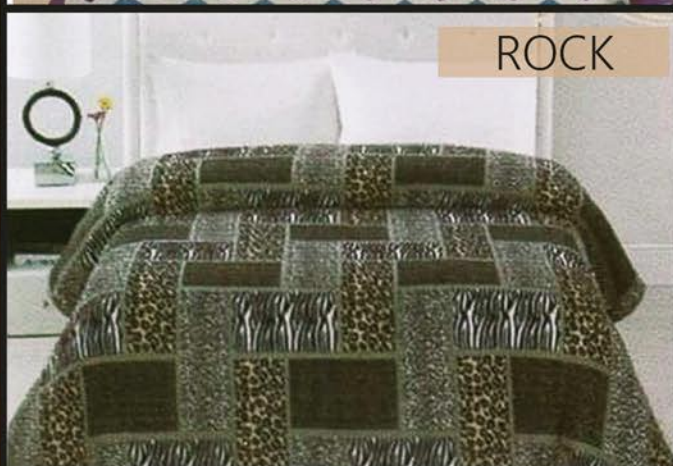

Amarelo®

FRAZADA FLANNEL ESTAMPADA

DISPONIBLE: CEBRA / LEOPARDO

BOLERO

ROCK

TANGO

ARTICULO
85102

- 2 1/2 PLAZAS
- 2,20X2,40MTS
- BOX 1: Caja de 9 unidades: Rock/
  Bolero/ Tango
- BOX 2: Caja de 8 unidades: Cebra/
  Leopardo