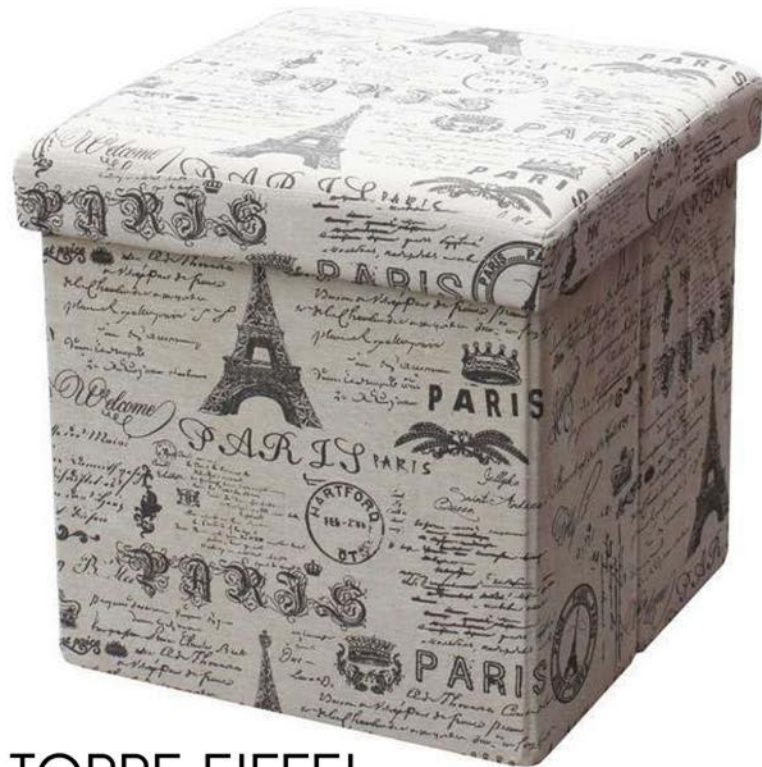

TORRE EIFFEL