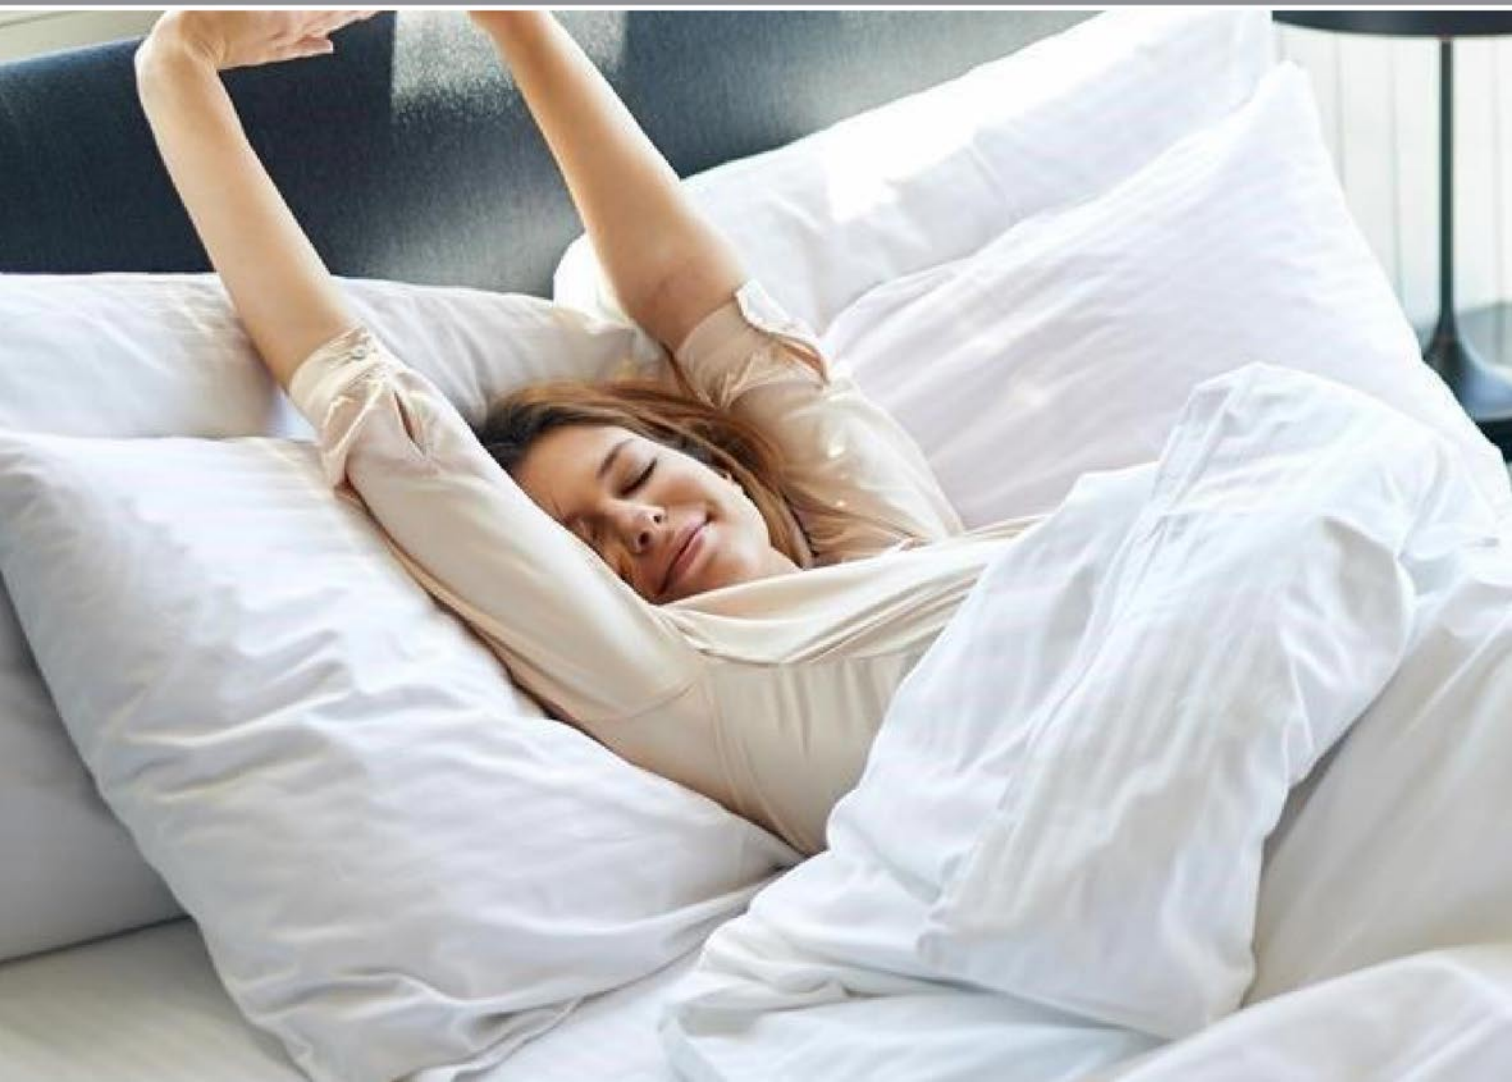

Juego de Sabanas

7101: 1 1/2 PZA-SAB (1,60x2,50mts)+AJUSTABLE (1x1,9mts + 30cm)+1funda de almohada de 50*70+5cm

7103: 2 1/2 PZA-SAB (2,10x2,50mts)+AJUSTABLE (1,5x1,9mts+30cm)+2fundas de almohada de 50*70+5cm

7104: KING SIZE NUEVO ARTICULO SABANA(270*270)+AJUSTABLE (200*200+30cm)+2fundas de almohada de 50*90+5cm