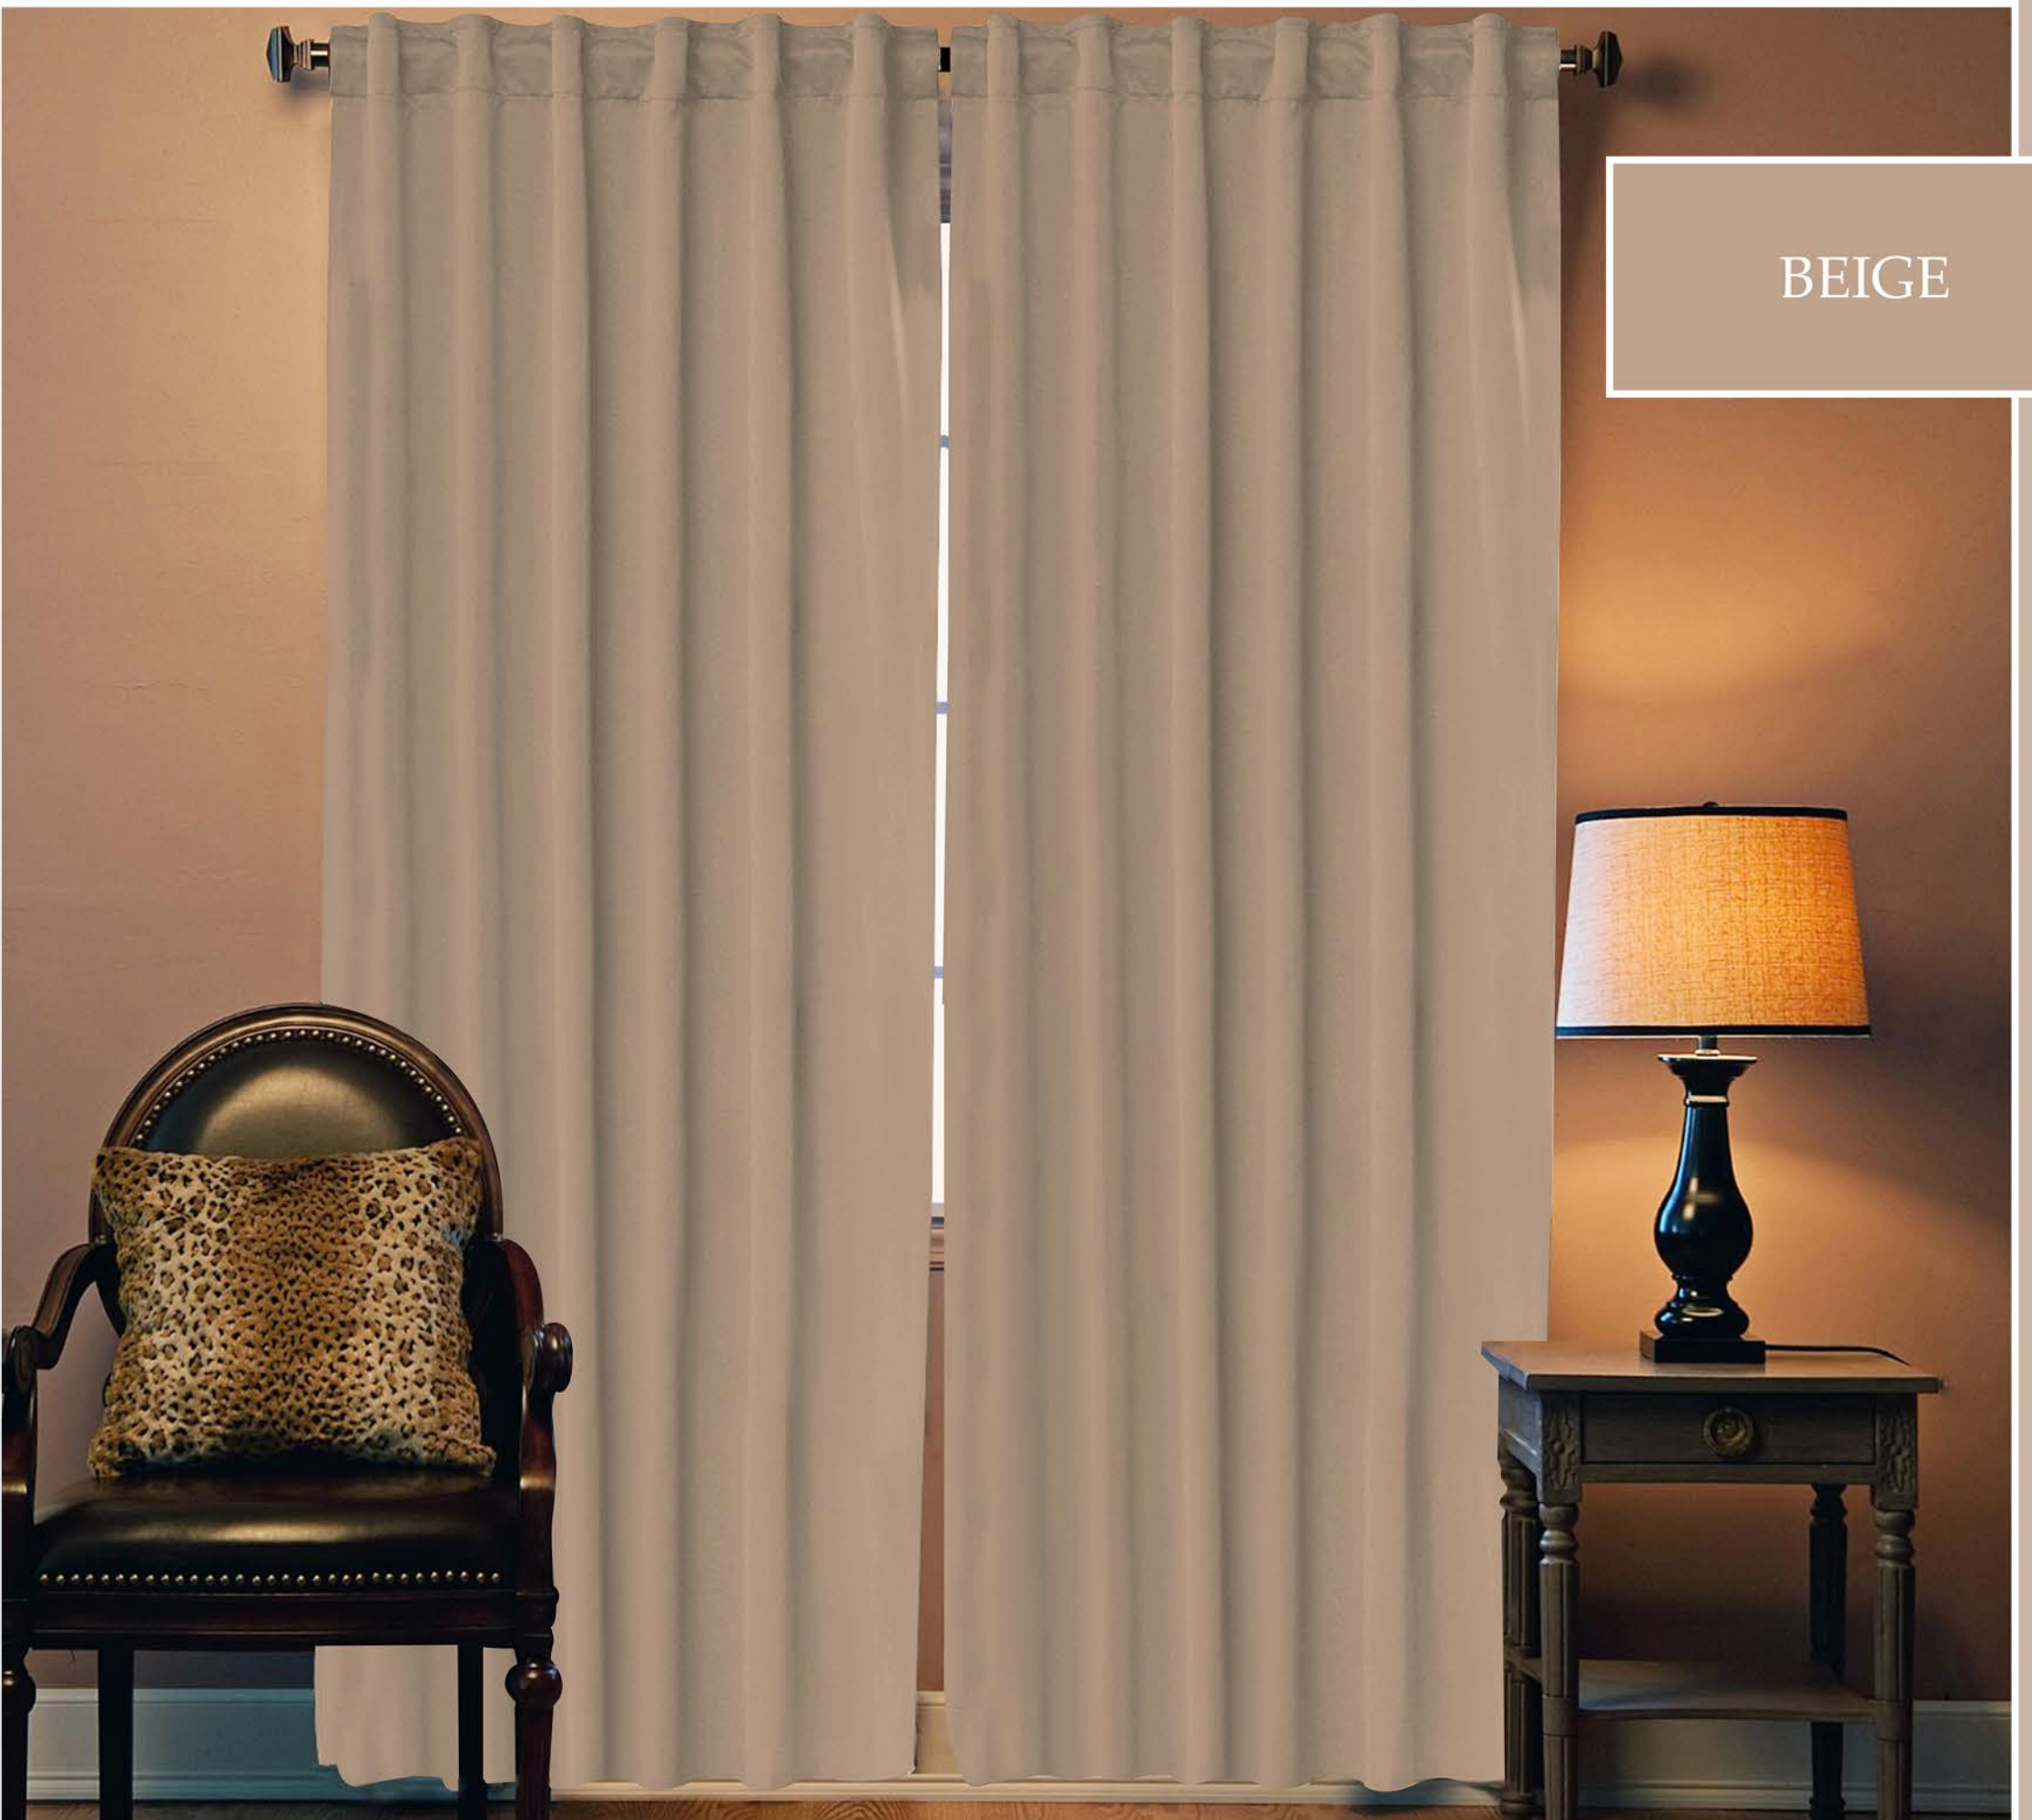

(074x100mts) Art: 1950

Cortinas BlackOut

ART 14200

Medida Dos paños de 1.40*2.10

AZUL MARINO
(CROWN BLUE)

BEIGE

BLANCO

BORDO